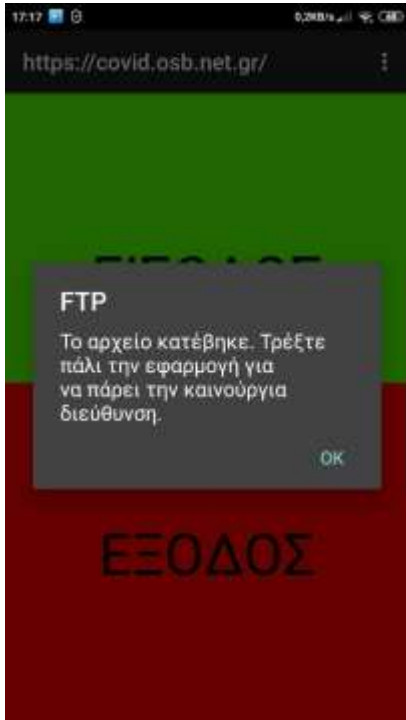

Μετά την ολοκλήρωση της εργασίας κλείνουμε την εφαρμογή και την ξανά ανοίγουμε. Θα πρέπει πάνω αριστερά στην οθόνη να εμφανίζεται την διαδρομή «<https://covid.osb.net.gr/>». Τώρα η εφαρμογή είναι έτοιμη για λειτουργία.

ΔΙΑΔΙΚΑΣΙΑ ΕΙΣΟΔΟΥ ΑΘΛΗΤΗ

Για την είσοδο αθλητή απλά πατάμε «ΕΙΣΟΔΟΣ» στο πράσινο τμήμα της οθόνης, και η εφαρμογή ανοίγει την κάμερα της συσκευής για σκανάρει το QR Code που έχει μαζί του ο αθλητής.

Ο Αθλητής αφού περάσει μπροστά από την κάμερα της συσκευής η εφαρμογή θα κάνει έλεγχο της υπογραφής του και αν είναι σωστή θα καταχωρήσει στην βάση της διαχείρισης την ημέρα και ώρα εισόδου του.