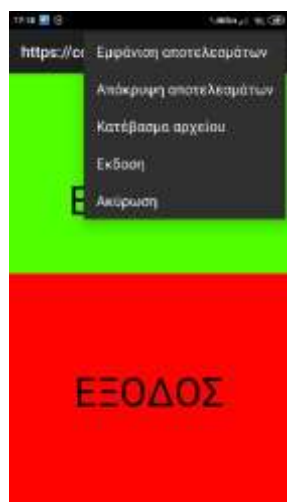

Όταν τελειώσει το κατέβασμα του αρχείου εκτελούμε την εγκατάσταση του.

Με την ολοκλήρωση της εγκατάστασης στην συσκευή σας εμφανίζεται το

εικονίδιο

Όταν εκτελούμε την εφαρμογή για πρώτη φορά μας ρωτάει:

- 1) Να επιτρέπεται στην εφαρμογή να έχει πρόσβαση στην τοποθεσία της συσκευής. Επιλέγουμε «Να επιτραπεί».
- 2) Να επιτρέπεται στην εφαρμογή να πραγματοποιεί και διαχειρίζεται τηλε/κές κλήσεις. Επιλέγουμε «Να επιτραπεί».
- 3) Να επιτρέπεται στην εφαρμογή να έχει πρόσβαση στην τοποθεσία της συσκευής. Επιλέγουμε «Να επιτραπεί».
- 4) Να επιτρέπεται στην εφαρμογή να γίνεται λήψη φωτογραφιών και εγγραφή βίντεο. Επιλέγουμε «Να επιτραπεί».
- 5) Να επιτρέπεται στην εφαρμογή να έχει πρόσβαση στις φωτογραφίες και πολυμέσα/αρχεία στη συσκευή σας. Επιλέγουμε «Να επιτραπεί».

Μετά πατάμε το  (μενού) που είναι πάνω δεξιά στην οθόνη.

Στο μενού εμφανίζει επιλέγουμε «κατέβασμα αρχείου» με την επιλογή αυτή γίνεται η εισαγωγή του link που θα πρέπει να συνδεθεί η εφαρμογή προκειμένου να ενημερώνει την διαχείριση backend με τις κινήσεις εισόδου /εξόδου του αθλητή.